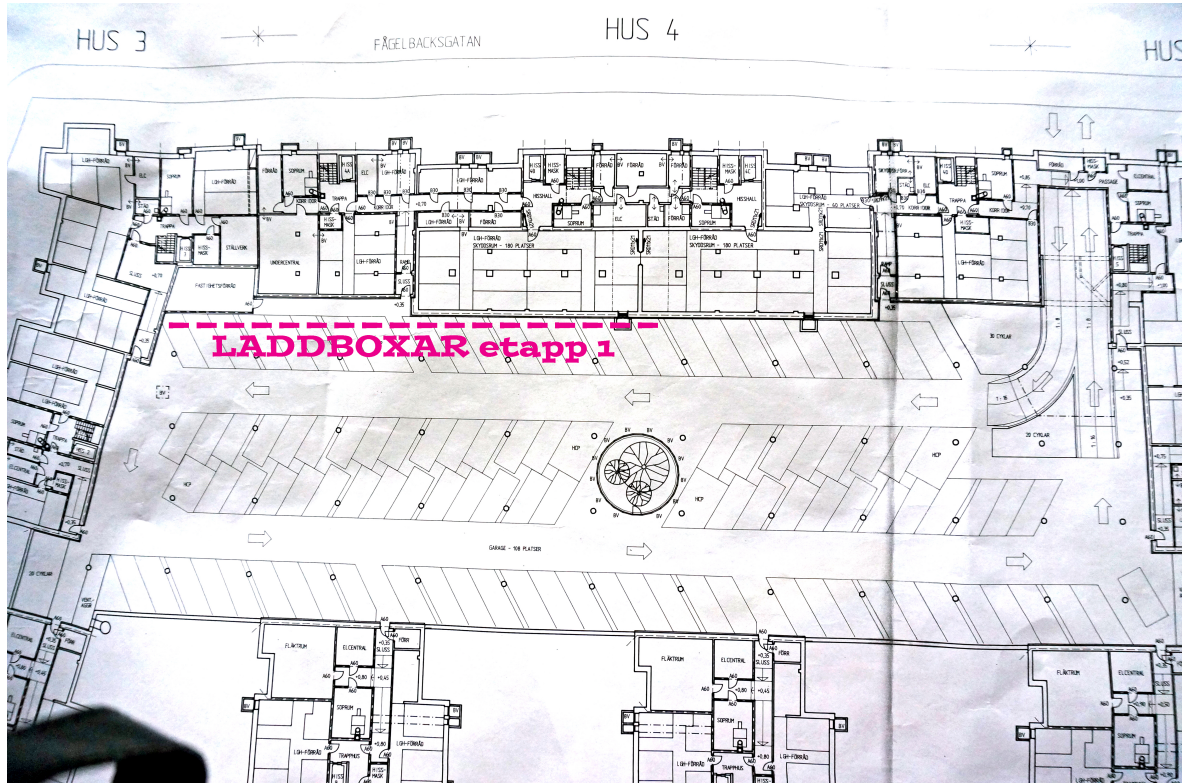

Laddboxar i garaget

Här är illustrationerna som skulle varit med i kallelsen till extrastämman; De tänkta laddplatserna i garaget samt boxen med innehåll.

Brf Stallmästaren erhåller... **LADDA mycket**

- Laddbox, Garo GLB
- 1 uttag Typ 2, 3,7-22 kW per laddbox
- Jordfelsbrytare Typ B
- Lastbalansering mellan laddboxar
- MID-godkänd energimätare
- 3G-modem och antenn
- 5 års garanti
- Förkonfigurerad vid leverans